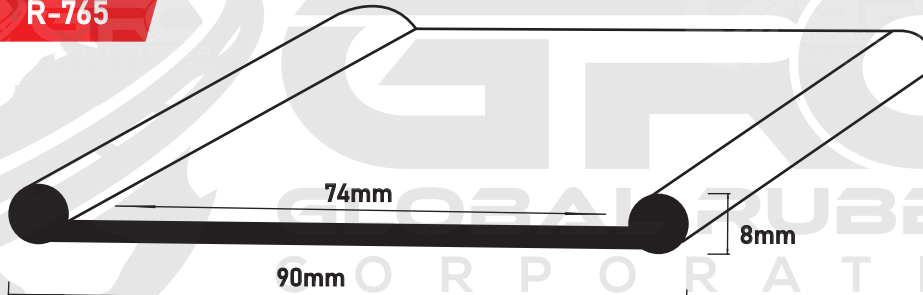

R-765

*Comercial