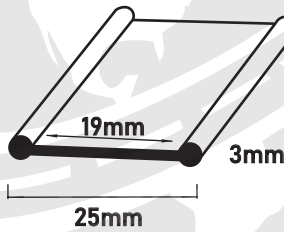

PERFILES PARA ABRAZADERAS

R-006 Jebe tanque de petróleo 1 1/2"

*Comercial

R-007 Jebe tanque de petróleo 2"

*Comercial

R-077 Jebe Platina

*Comercial

R-189 Jebe Tanque Combustible 3"