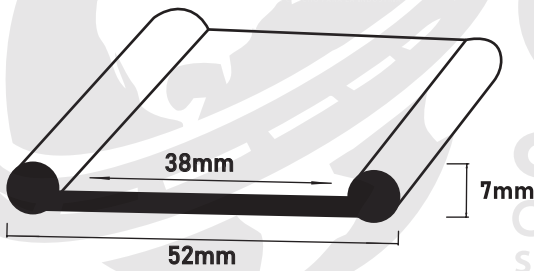

PERFILES PARA ABRAZADERAS

R-006 Jebe tanque de petróleo 1 1/2"

*Comercial

R-007 Jebe tanque de petróleo 2"

*Comercial

R-077 Jebe Platina

*Comercial

R-189 Jebe Tanque Combustible 3"