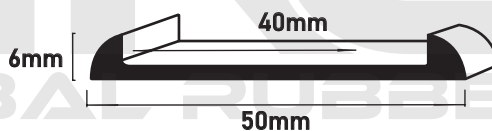

R-1952

*Cotizar

*Comercial

R-1299

*Cotizar

R-1589

*Cotizar

R-1705

*Cotizar