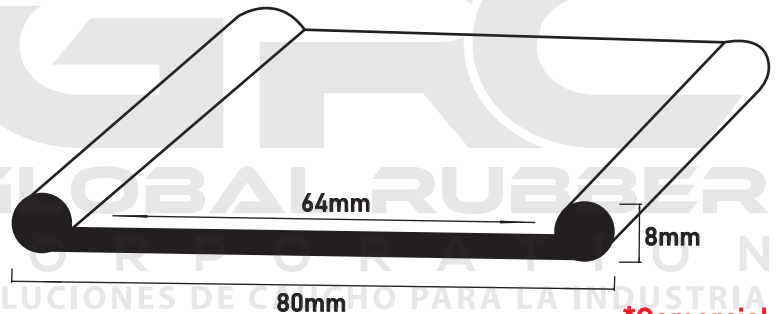

PERFILES PARA ABRAZADERAS

R-006 Jebe tanque de petróleo 1 1/2"

*Comercial

R-007 Jebe tanque de petróleo 2"

*Comercial

R-077 Jebe Platina

*Comercial

R-189 Jebe Tanque Combustible 3"