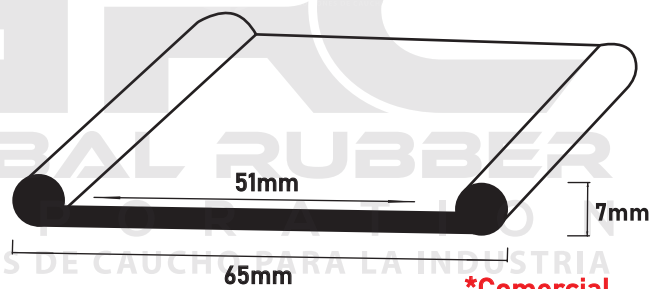

PERFILES PARA ABRAZADERAS

R-006 Jebe tanque de petróleo 1 1/2"

*Comercial

R-007 Jebe tanque de petróleo 2"

*Comercial

R-077 Jebe Platina

*Comercial

R-189 Jebe Tanque Combustible 3"